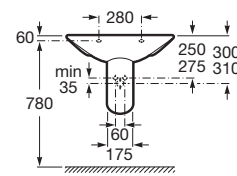

NEXO

Półpostument

WYMIARY

Szerokość 170 mm.

Głębokość 290 mm.

Wysokość 340 mm.

KOLORY I WYKOŃCZENIA

00 Biały

RYSUNKI TECHNICZNE

INFORMACJE O PRODUKCIE

Produkt inwestycyjny - Łazienka Publiczna

System montażu: Sprężyny mocujące

Zestaw montażowy: W komplecie

PASUJE DO

%7B3AB154CA
-A2AC-45D1-
AAEB-
F6953095A66E
%7D

Umywalka ścienna