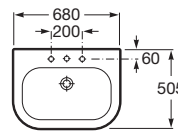

NEXO

Półpostument

WYMIARY

Szerokość 170 mm.

Głębokość 290 mm.

Wysokość 340 mm.

KOLORY I WYKOŃCZENIA

00 Biały

RYSUNKI TECHNICZNE

INFORMACJE O PRODUKCIE

Produkt inwestycyjny - Łazienka Publiczna

System montażu: Sprężyny mocujące

Zestaw montażowy: W komplecie

PASUJE DO

%7B3AB154CA
-A2AC-45D1-
AAEB-
F6953095A66E
%7D

Umywalka ścienna