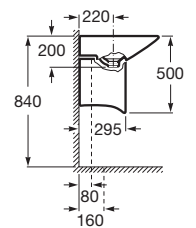

NEXO

Półpostument

WYMIARY

Szerokość 170 mm.

Głębokość 290 mm.

Wysokość 340 mm.

KOLORY I WYKOŃCZENIA

00 Biały

RYSUNKI TECHNICZNE

INFORMACJE O PRODUKCIE

Produkt inwestycyjny - Łazienka Publiczna

System montażu: Sprężyny mocujące

Zestaw montażowy: W komplecie

PASUJE DO

%7B3AB154CA
-A2AC-45D1-
AAEB-
F6953095A66E
%7D

Umywalka ścienna